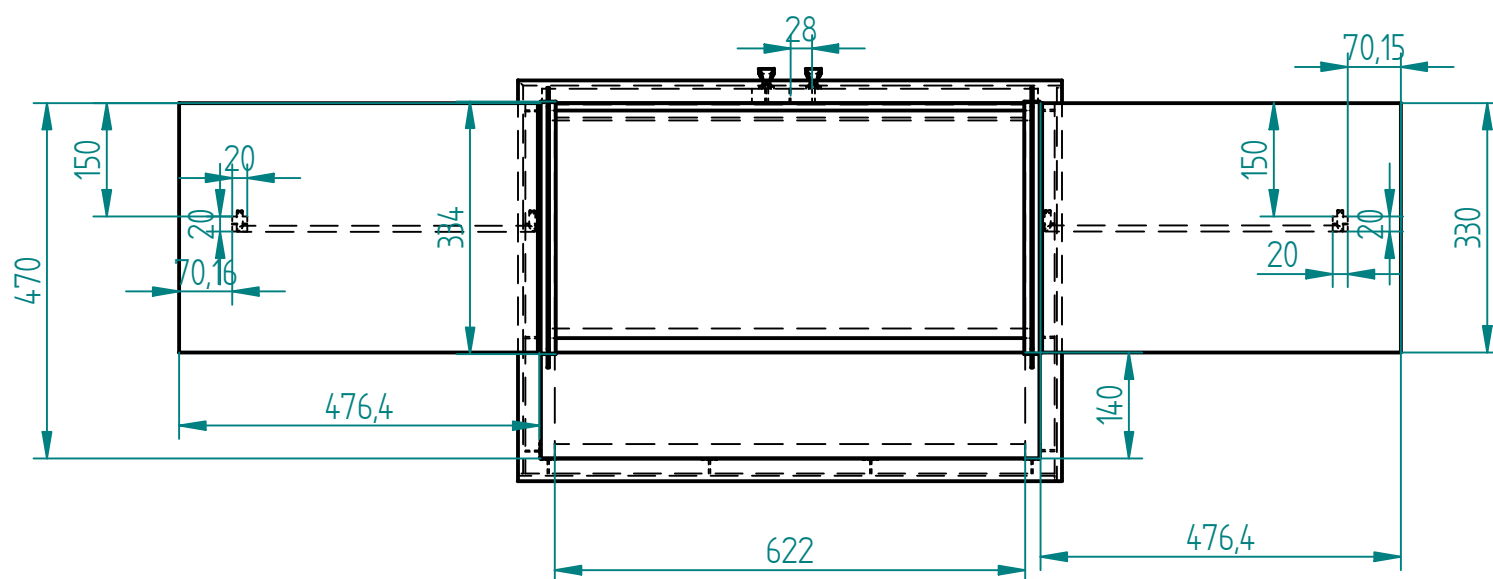

VER	LEÍRÁS	DÁTUM	ELFOGADÓ

NEV	DÁTUM	Deco Design	
RAJZOLTA JSz	01/04/11	L'Occitane en provence	
ELLENŐRIZTE		MÉRET A3	RAJZSZÁM
MÉRN. ELF.		FILE NAME: Loccitane.dft	VER
MGR. ELF.		MÉRETA:	SÚLY:
NEM MEGADOTT MÉRETEK MILLIMÉTERBEN ANGLES ±X.X° 2 PL ±X.XX 3 PL ±X.XXX		SHEET 1 OF 1	