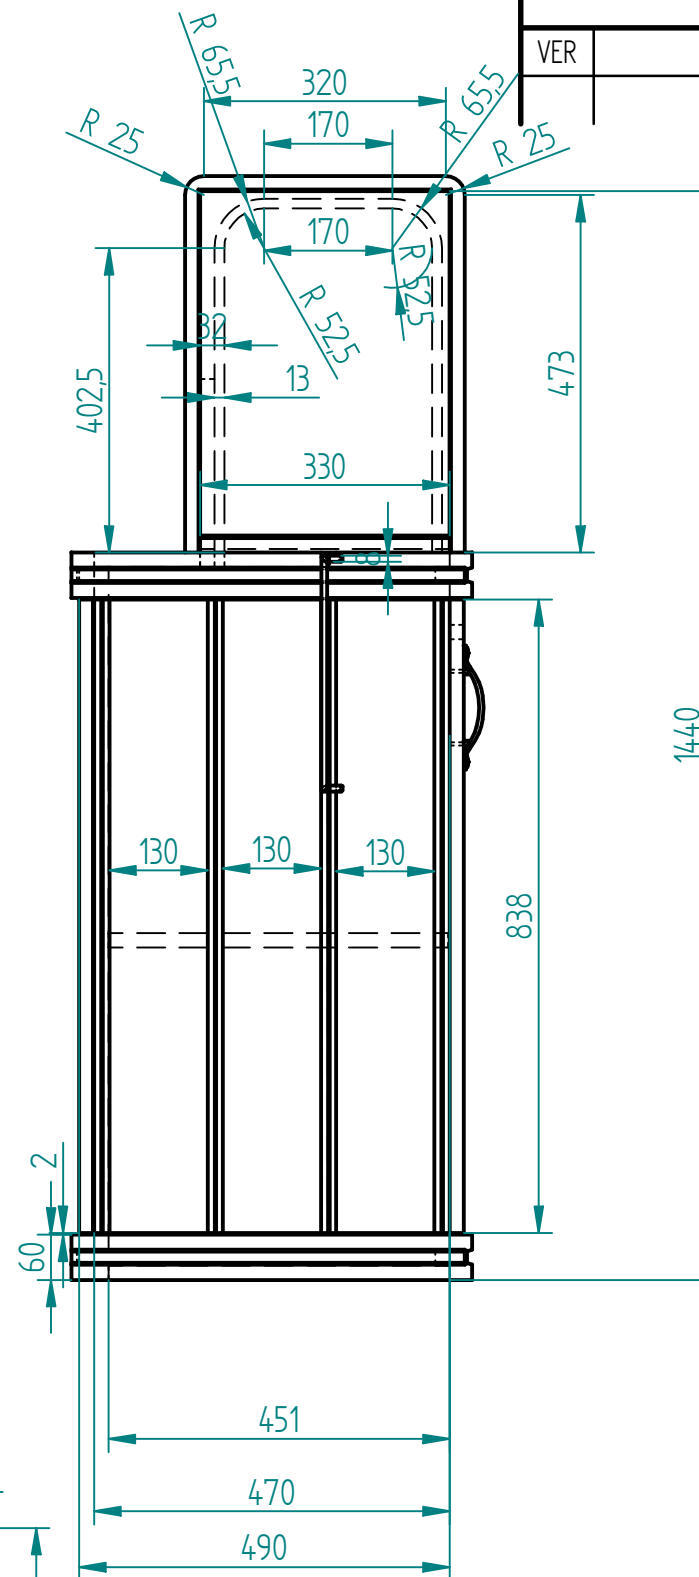

VER	LEÍRÁS	DÁTUM	ELFOGADÓ

NEV	DÁTUM	Deco Design	
RAJZOLTA JSz	01/04/11	L'Occitane en provence	
ELLENŐRIZTE		MÉRET A3	RAJZSZÁM
MÉRN. ELF.		FILE NAME: Loccitane.dft	VER
MGR. ELF.		MÉRETA:	SÚLY:
NEM MEGADOTT MÉRETEK MILLIMÉTERBEN ANGLES ±X.X° 2 PL ±X.XX 3 PL ±X.XXX		SHEET 1 OF 1	