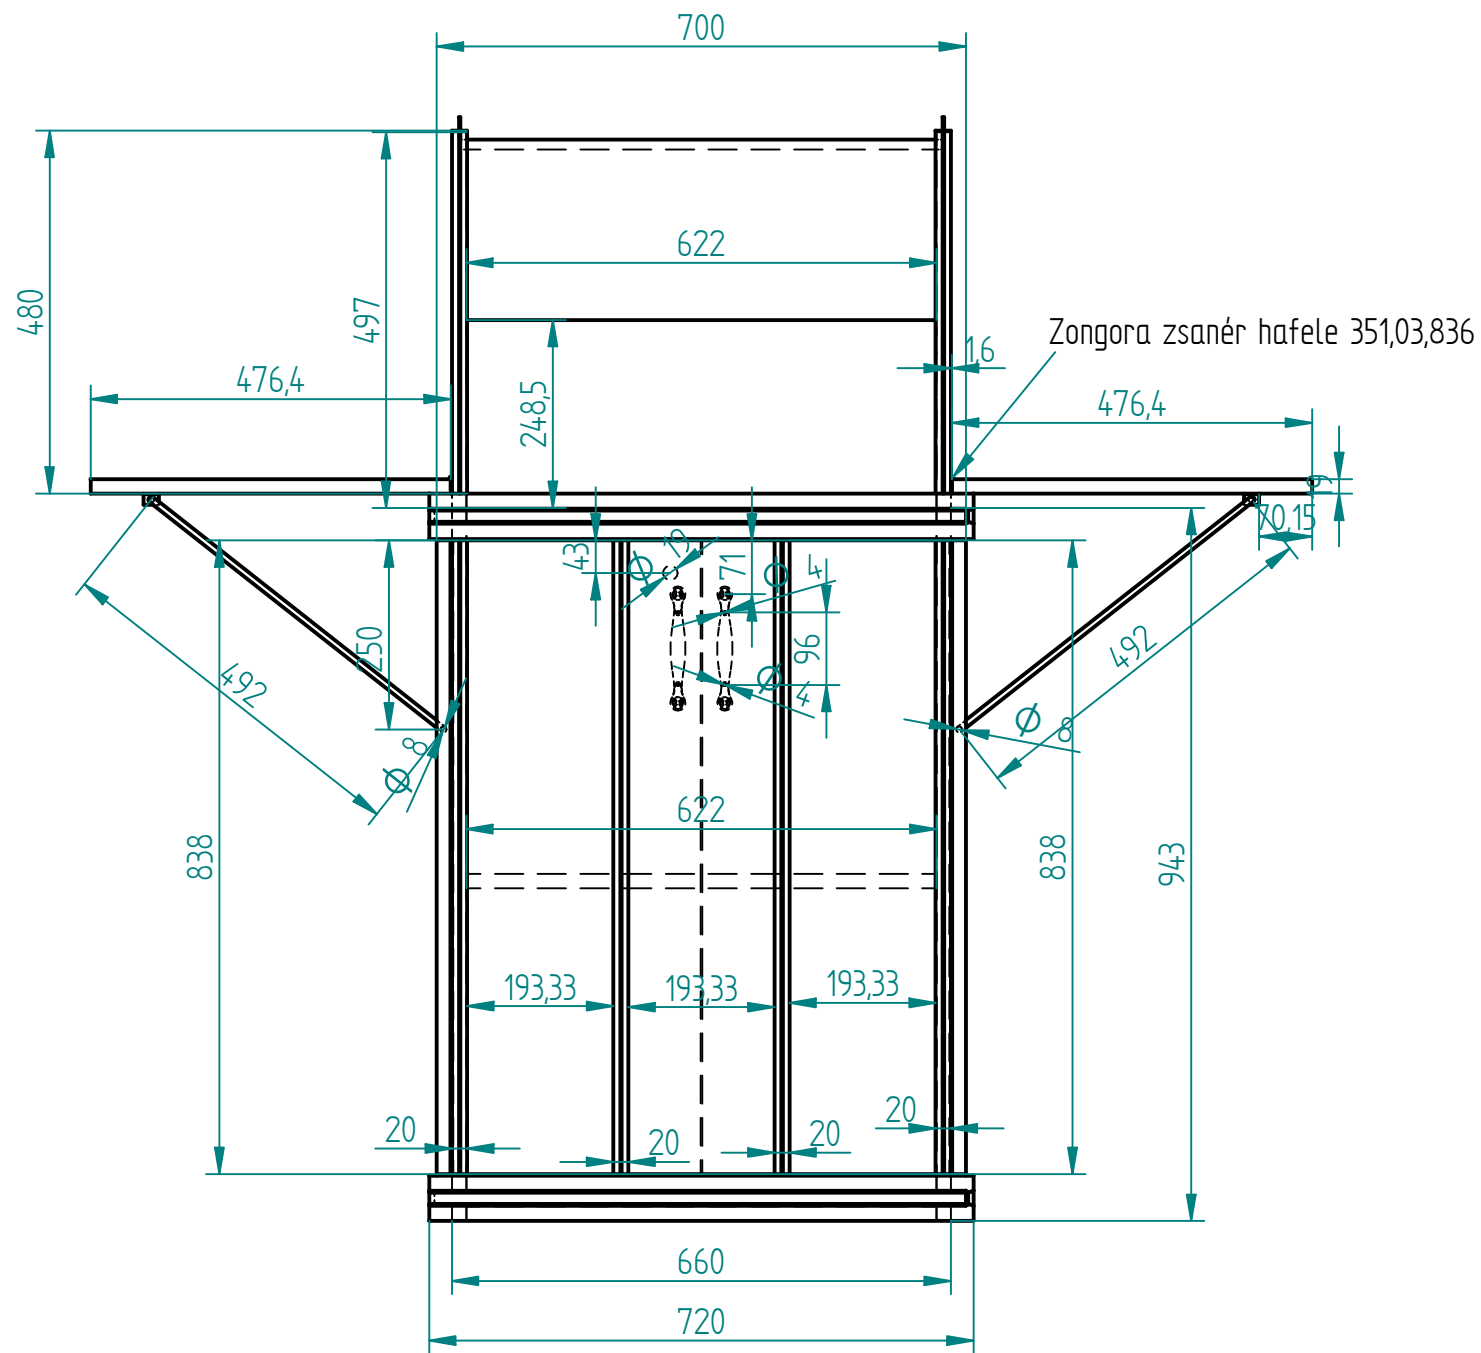

VER	LEÍRÁS	DÁTUM	ELFOGADÓ

NEV	DÁTUM	Deco Design	
RAJZOLTA JSz	01/04/11	L'Occitane en provence	
ELLENŐRIZTE		MÉRET A3	RAJZSZÁM
MÉRN. ELF.		FILE NAME: Loccitane.dft	VER
MGR. ELF.		MÉRETA:	SÚLY:
NEM MEGADOTT MÉRETEK MILLIMÉTERBEN ANGLES ±X.X° 2 PL ±X.XX 3 PL ±X.XXX		SHEET 1 OF 1	